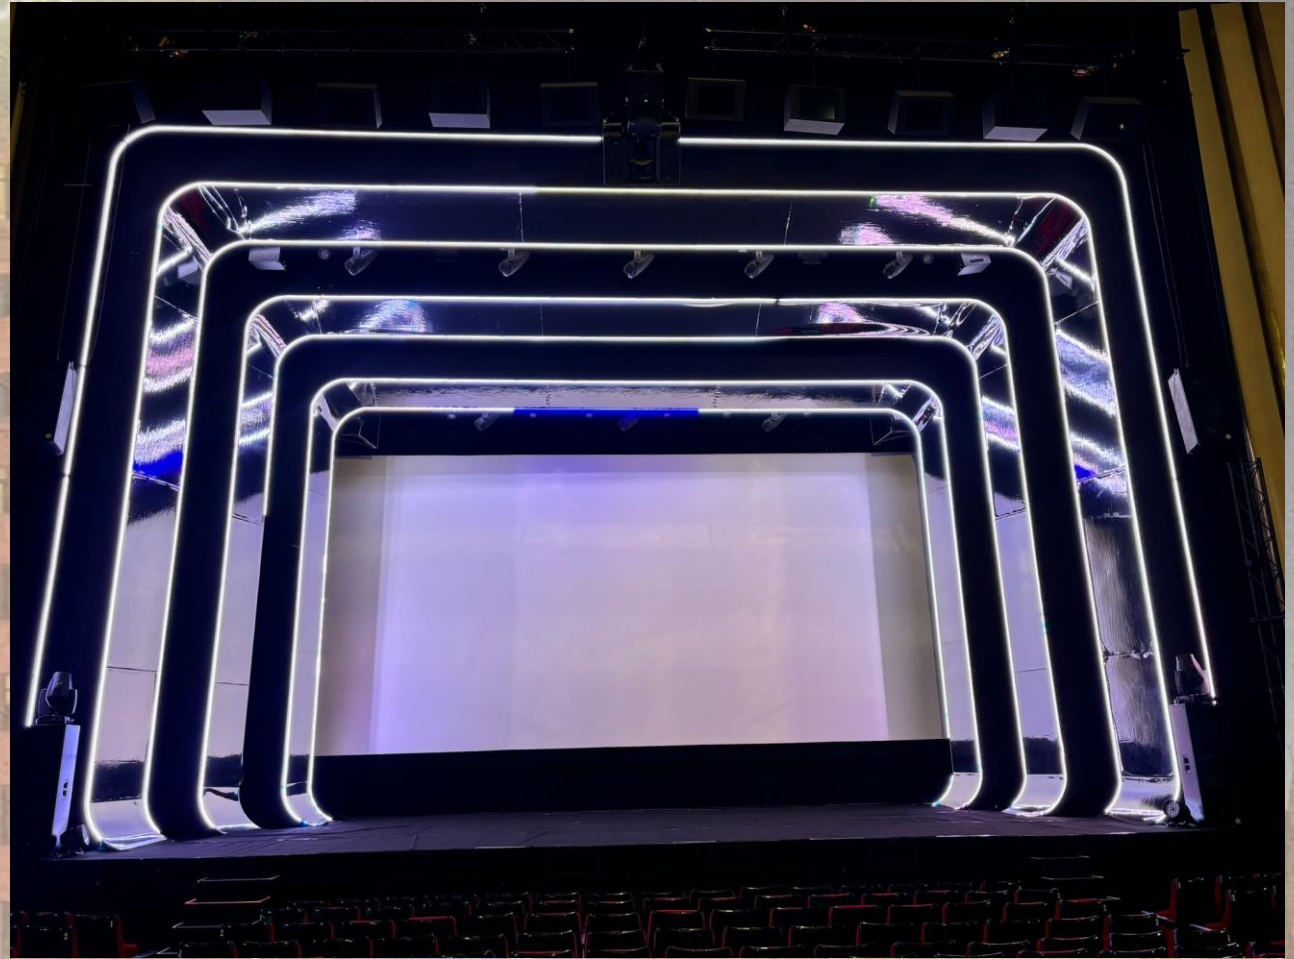

CAPITOL GRAN VÍA

SALA 1